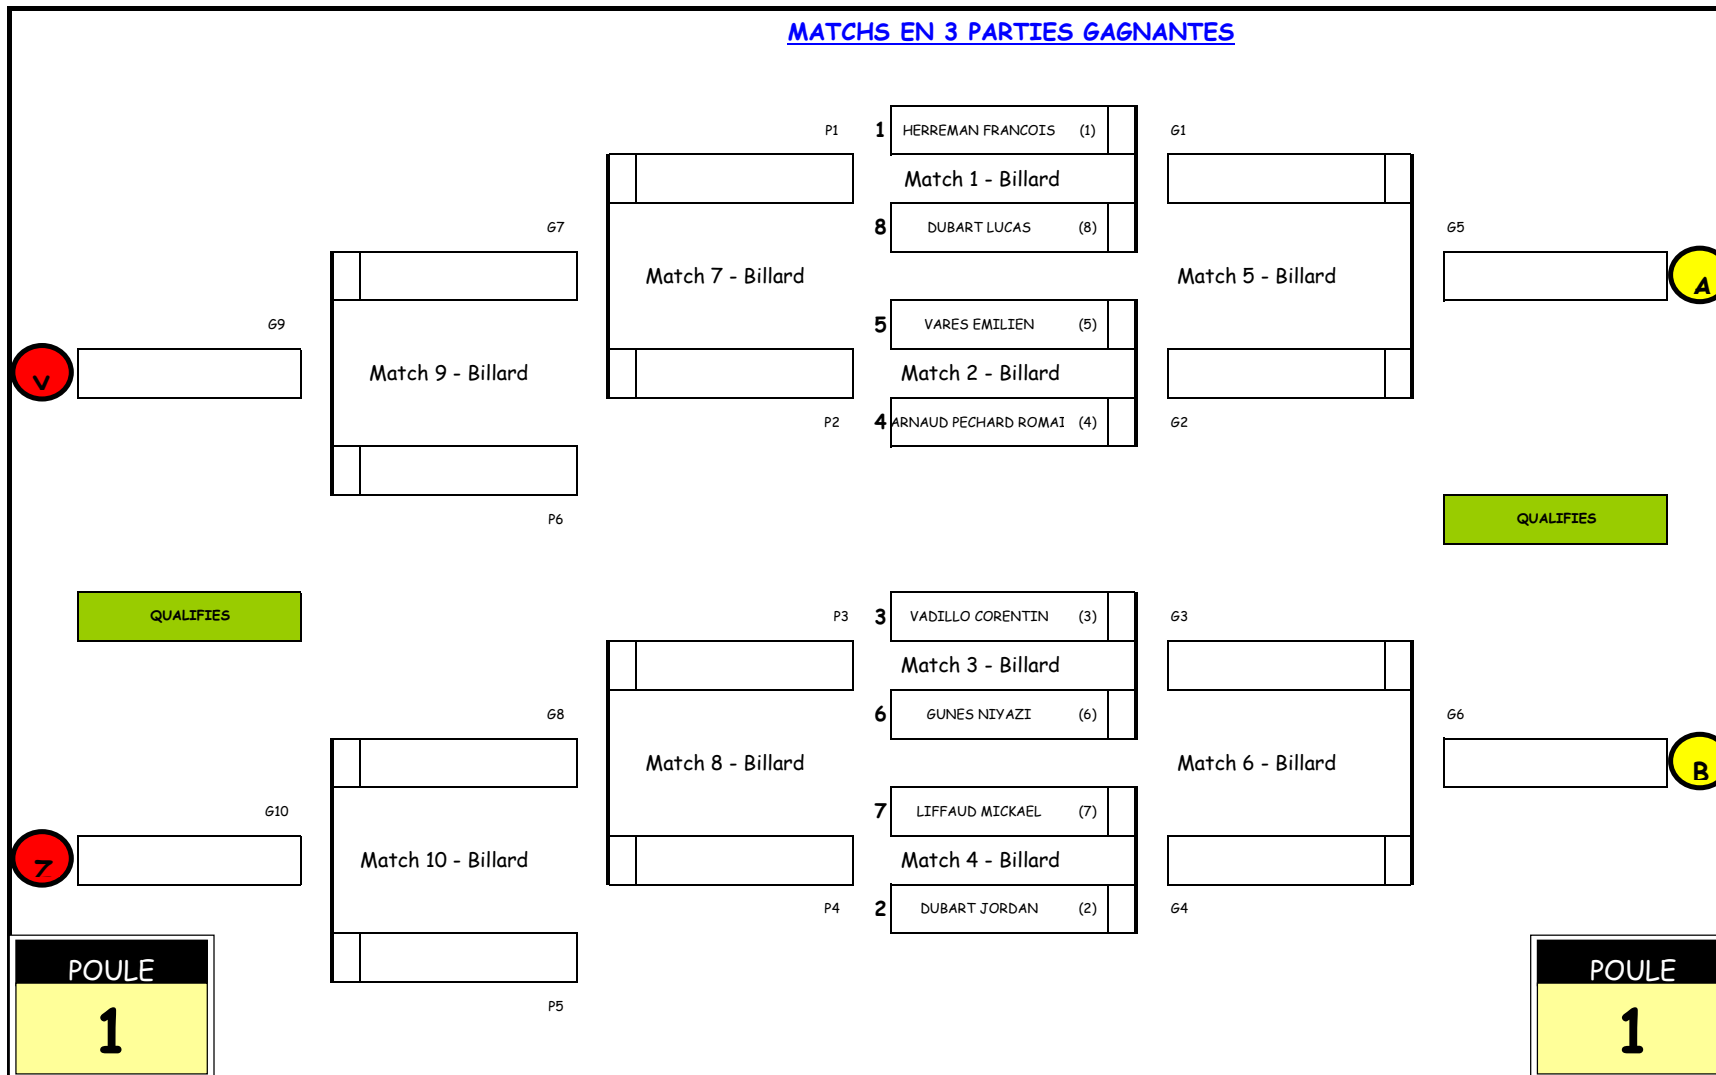

Tournoi Régional Individuel Blackball n°4 - Division espoir

QUALIFIES	
NOM	Ga

ELIMINES	
NOM	Ga

Saison 2011-2012

Les 4 premiers de chaque Poule sont qualifiés
(Tableau de 8 joueurs)