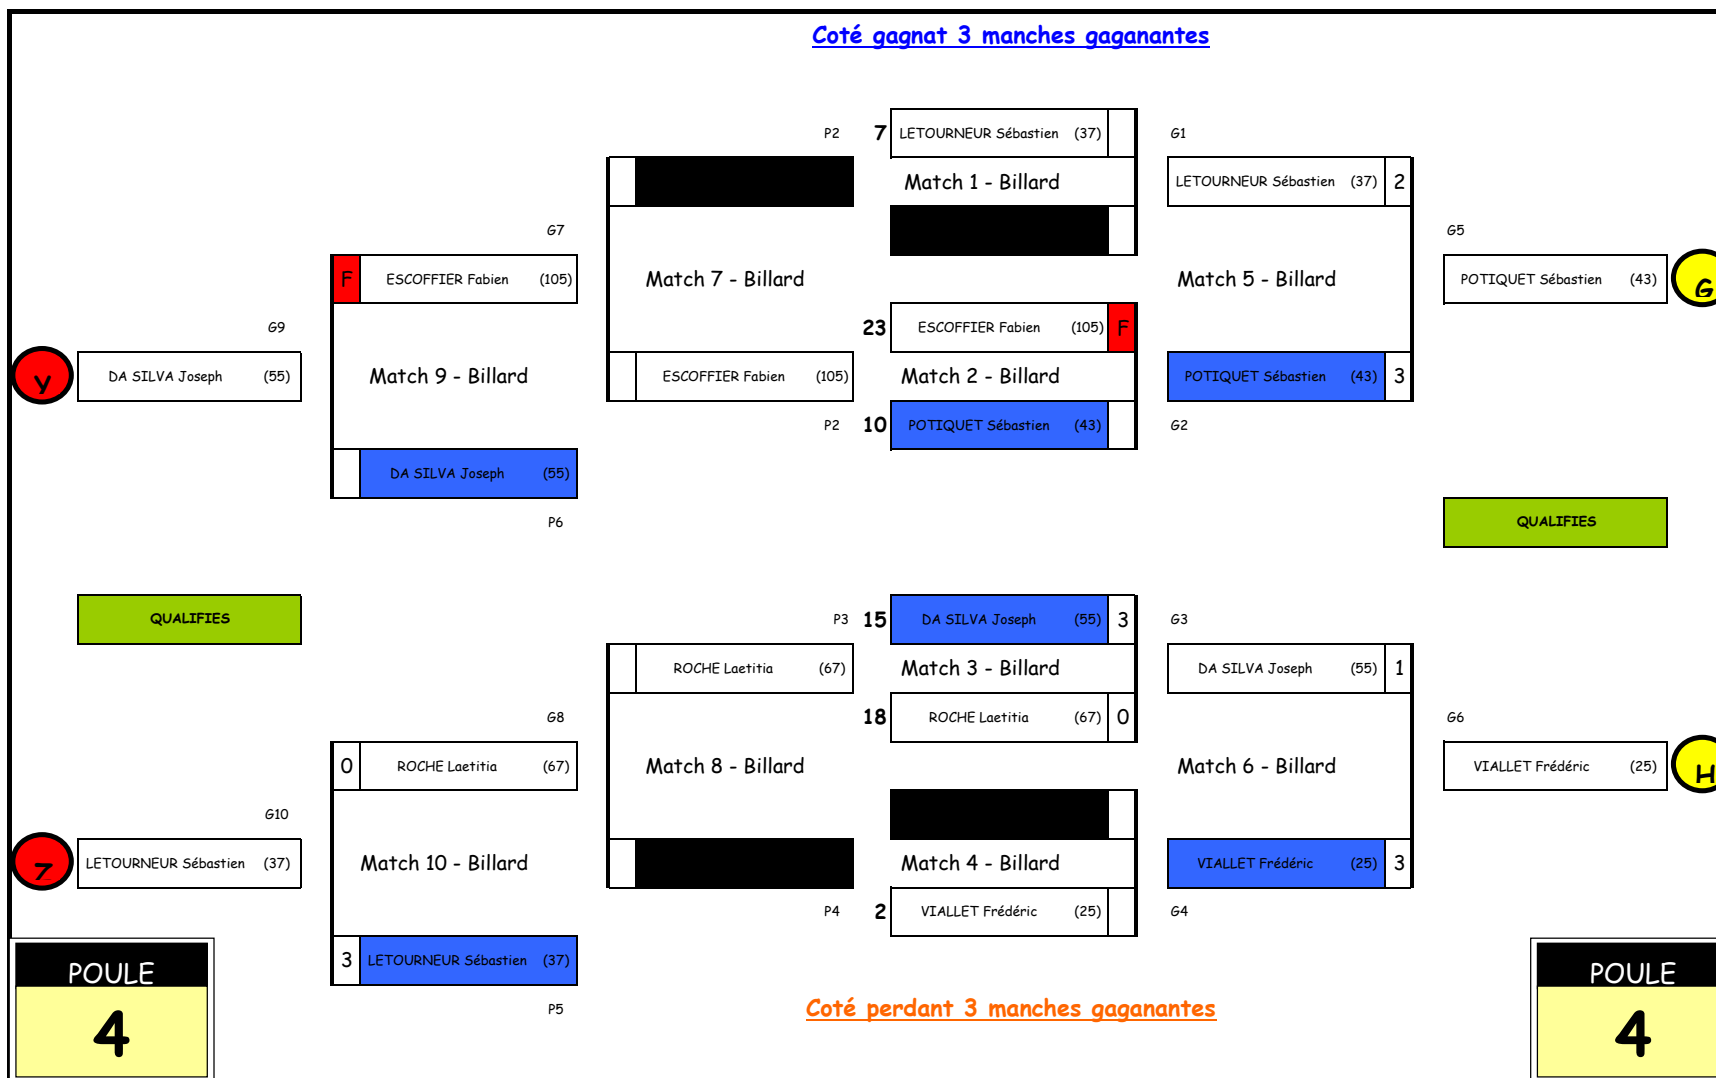

**Match 10 - Billard**

G10		RABUEL David (28)	

**POULE 3**

**QUALIFIES**

**POULE 3**

QUALIFIES	
NOM	Ga
GAYAUD Anthony	4
ROGEMAN Cindy	3
CHARRONDIERE Anthony	-2
RABUEL David	1

ELIMINES	
NOM	Ga
ROBEZ Florent	0
BEAUFOUR Lili-Fleur	-6

# Tournoi Régional Individuel Blackball n°7 - Division R2 Nord

QUALIFIES	
NOM	Ga
POTIQUET Sébastien	1
VIALLET Frédéric	2
DA SILVA Joseph	1
LETOURNEUR Sébastien	2

ELIMINES	
NOM	Ga
ESCOFFIER Fabien	0
ROCHE Laetitia	-6

Saison 2011-2012

Les 4 premiers de chaque Poule sont qualifiés  
(Tableau de 24 joueurs)