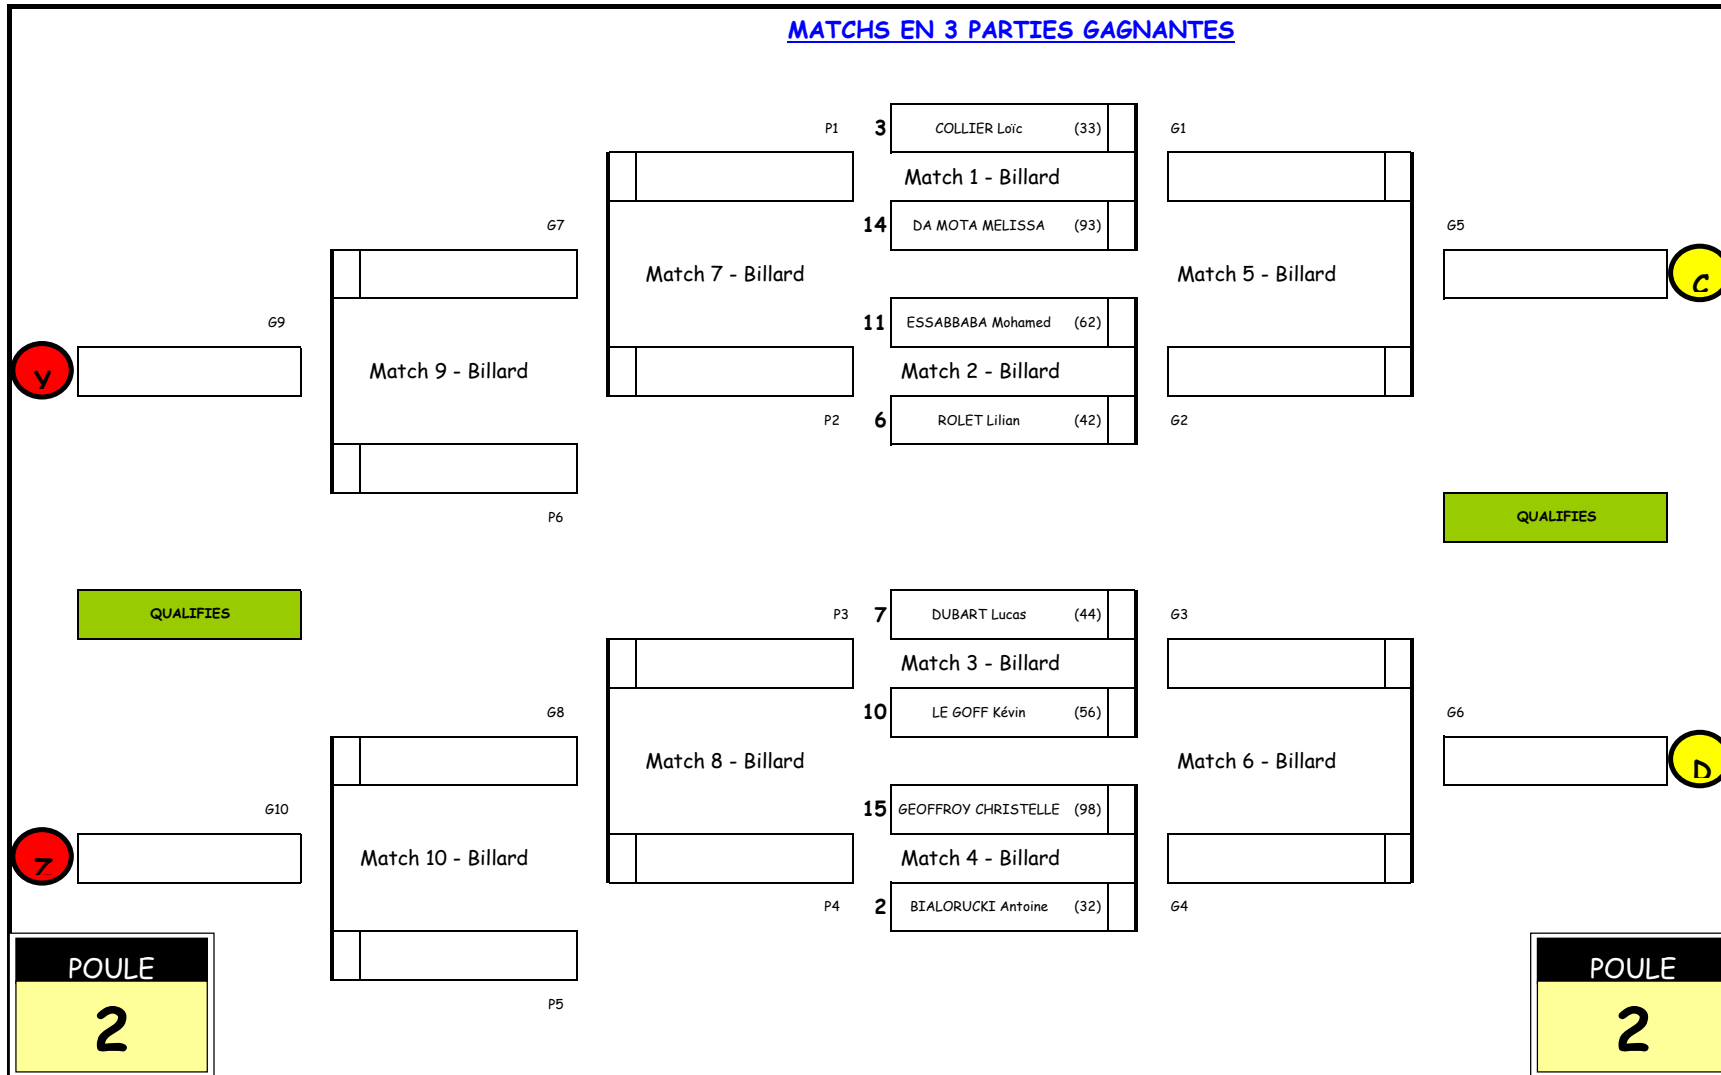

Tournoi Régional Individuel Blackball n°5 - Division R2 Sud

Saison 2011-2012

Les 4 premiers de chaque Poule sont qualifiés
(Tableau de 15 joueurs)