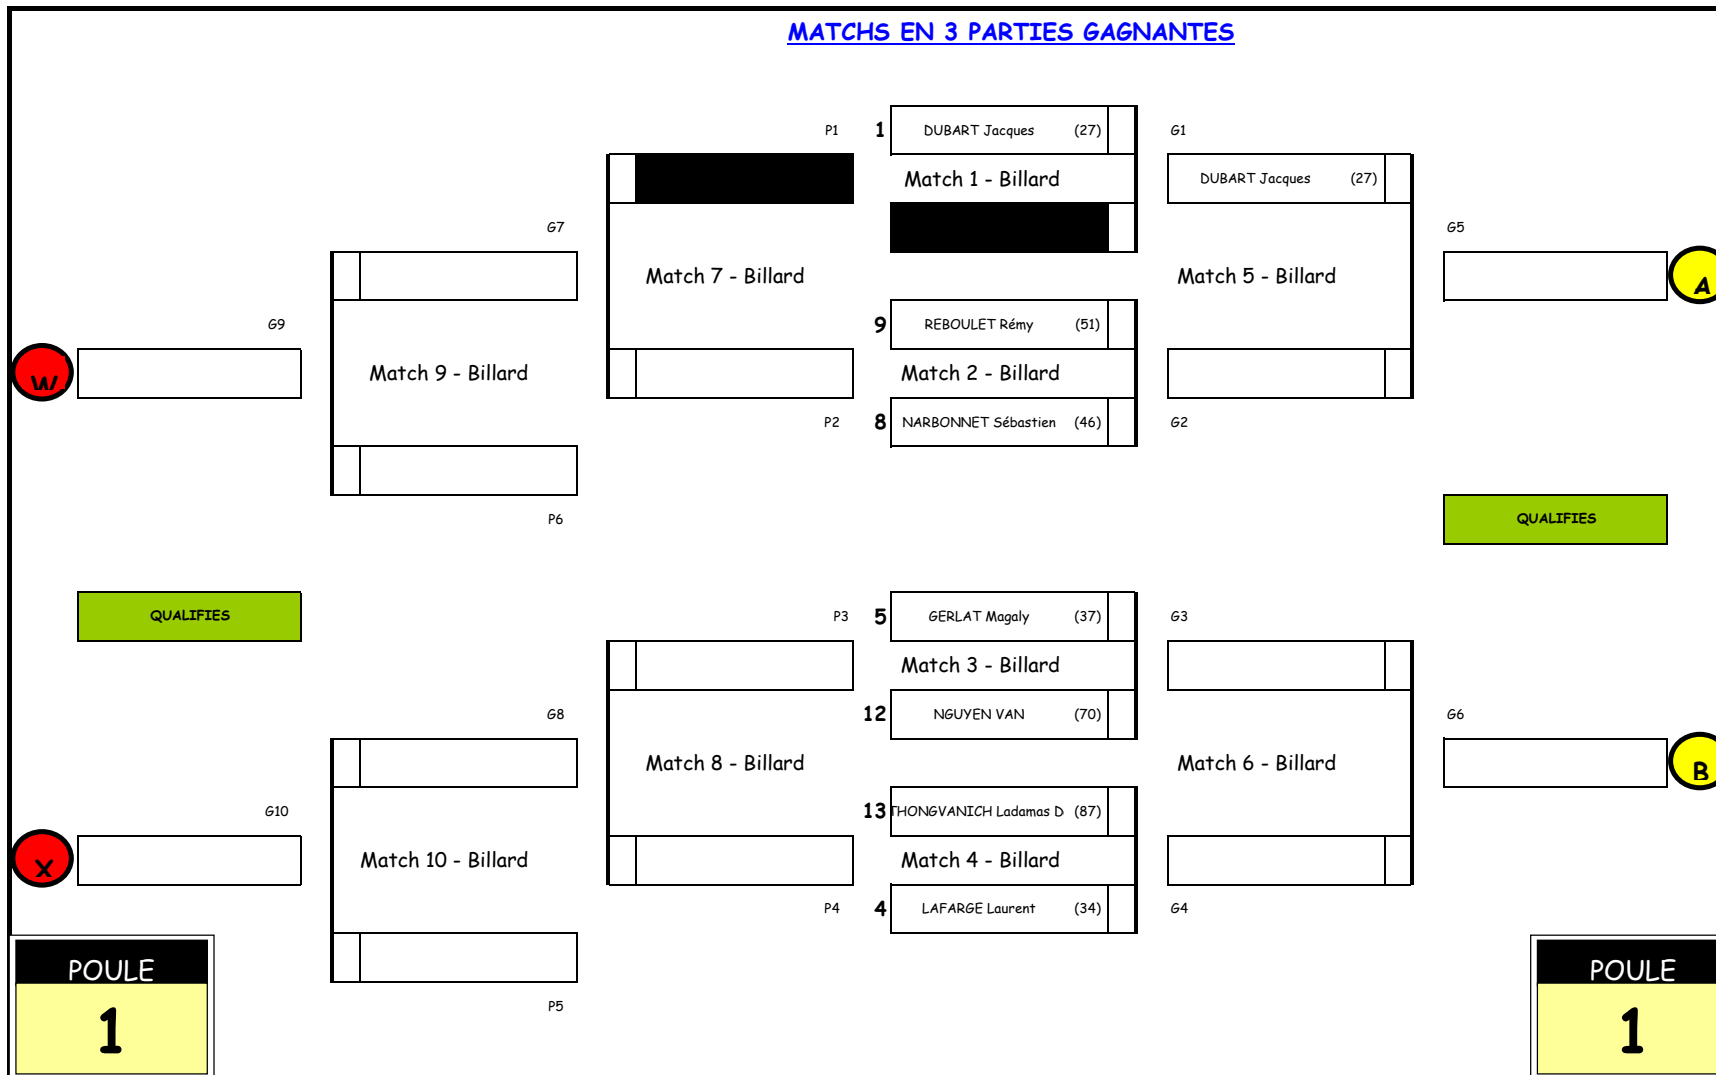

VILLE DU CLUB	LYON
---------------	------

NB JOUEURS	15
------------	----

Nombre de joueurs Montants de Division	3
---	---

Nombre de joueurs Descendants de Division	0
--	---

Nombre de Billards 8 Pool	6
------------------------------	---

DISTANCES DES MATCHS

Nb Parties Gagnantes dans les Poules (côté gagnant)	3
---	---

Nb Parties Gagnantes dans les Poules (côté perdant)	3
---	---

Nb Parties Gagnantes en 1/4 de finale	4
--	---

Nb Parties Gagnantes en 1/2 de finale	4
--	---

Nb Parties Gagnantes en Finale	5
-----------------------------------	---

Tournoi Régional Individuel Blackball n°5 - Division R2 Sud

N° Tirage	Nom du Joueur	Classement	Club	Ville	N° Licence	Forfait Non Excusé	Forfait Excusé	Abandon
1	DUBART Jacques	27	LSQ	BOURG LES VALENCE	100 928-W		-	
2	BIALORUCKI Antoine	32	BCLR	LYON	138 321-B		-	
3	COLLIER Loïc	33	ABC	MONTELMAR	138 974-E		-	
4	LAFARGE Laurent	34	BCLR	LYON	145 117-L		-	
5	GERLAT Magaly	37	ABC	MONTELMAR	145 518-W		-	
6	ROLET Lilian	42	BCLR	LYON	145 118-M		-	
7	DUBART Lucas	44	LSQ	BOURG LES VALENCE	130 556-K		-	
8	NARBONNET Sébastien	46	LSQ	BOURG LES VALENCE	126 022-A		-	
9	REBOULET Rémy	51	BCRP	ROMANS SUR ISERE	136 255-P		-	
10	LE GOFF Kévin	56	BCRP	ROMANS SUR ISERE	145 376-K		-	
11	ESSABBABA Mohamed	62	BCLR	LYON	133 945-T		-	
12	NGUYEN VAN	70	BCLR	LYON	146 098-E		-	
13	THONGVANICH Ladamas Da	87	BCLR	LYON	146 188-Q		-	
14	DA MOTA MELISSA	93	BCLR	LYON	146 100-G		-	
15	GEOFFROY CHRISTELLE	98	BCLR	LYON	146 099-F		-	

Tournoi Régional Individuel Blackball n°5 - Division R2 Sud

QUALIFIES	
NOM	Ga

ELIMINES	
NOM	Ga

Saison 2011-2012

Les 4 premiers de chaque Poule sont qualifiés
(Tableau de 15 joueurs)

Tournoi Régional Individuel Blackball n°5 - Division R2 Sud