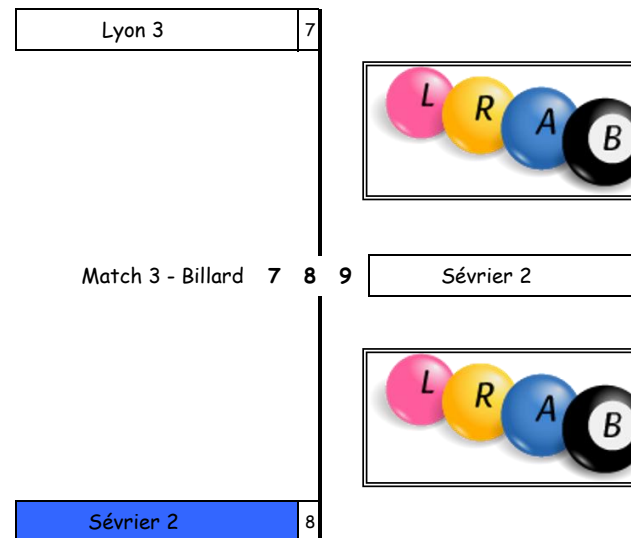

| | |
|-----------------------------------|---|
| Nb Parties Gagnantes en Finale | 8 |
|-----------------------------------|---|

Barrage de secteur Blackball par équipe

| N° Tirage | Nom du Joueur | Classement | Club | Ville | N° Licence | Forfait Non Excusé | Forfait Excusé | Abandon |
|-----------|---------------|------------|--------|-------------------------|------------|-----------------------|-------------------|---------|
| 1 | Villefanche 2 | | NBC | Villefranche sur Soanne | | | - | |
| 2 | Lyon 2 | | BCLR | Lyon | | | - | |
| 3 | Sévrier 2 | | ALP 74 | Sévrier | | | - | |
| 4 | Bellegarde 1 | | ABV | Bellegarde en Valserine | | | - | |
| 5 | Lyon 3 | | BCLR | Lyon | | | - | |
| 6 | Lyon 4 | | BCLR | Lyon | | | - | |

Barrage de secteur Blackball par équipe

| QUALIFIES | |
|---------------|----|
| NOM | Ga |
| Lyon 3 | 3 |
| Sévrier 2 | 7 |
| Lyon 2 | -2 |
| Villefanche 2 | -2 |

| ELIMINES | |
|--------------|----|
| NOM | Ga |
| Bellegarde 1 | -6 |
| Lyon 4 | 0 |

Barrage de secteur Blackball par équipe

1/2 finale
(8 manches)

Finale
(8 manches)

Barrage de secteur Blackball par équipe

| Nom & Prénom | Place | GA | Club | Ville | Licence | Division |
|----------------|-------|----|--------|-------------------------|---------|----------|
| Sévrier 2 | | 12 | ALP 74 | Sévrier | 0 | Secteur |
| Lyon 3 | | 4 | BCLR | Lyon | 0 | Secteur |
| Lyon 2 | | -4 | BCLR | Lyon | 0 | BSE |
| Villefranche 2 | | -6 | NBC | Villefranche sur Soanne | 0 | BSE |
| Bellegarde 1 | | -6 | ABV | Bellegarde en Valserine | 0 | BSE |
| Lyon 4 | | 0 | BCLR | Lyon | 0 | BSE |