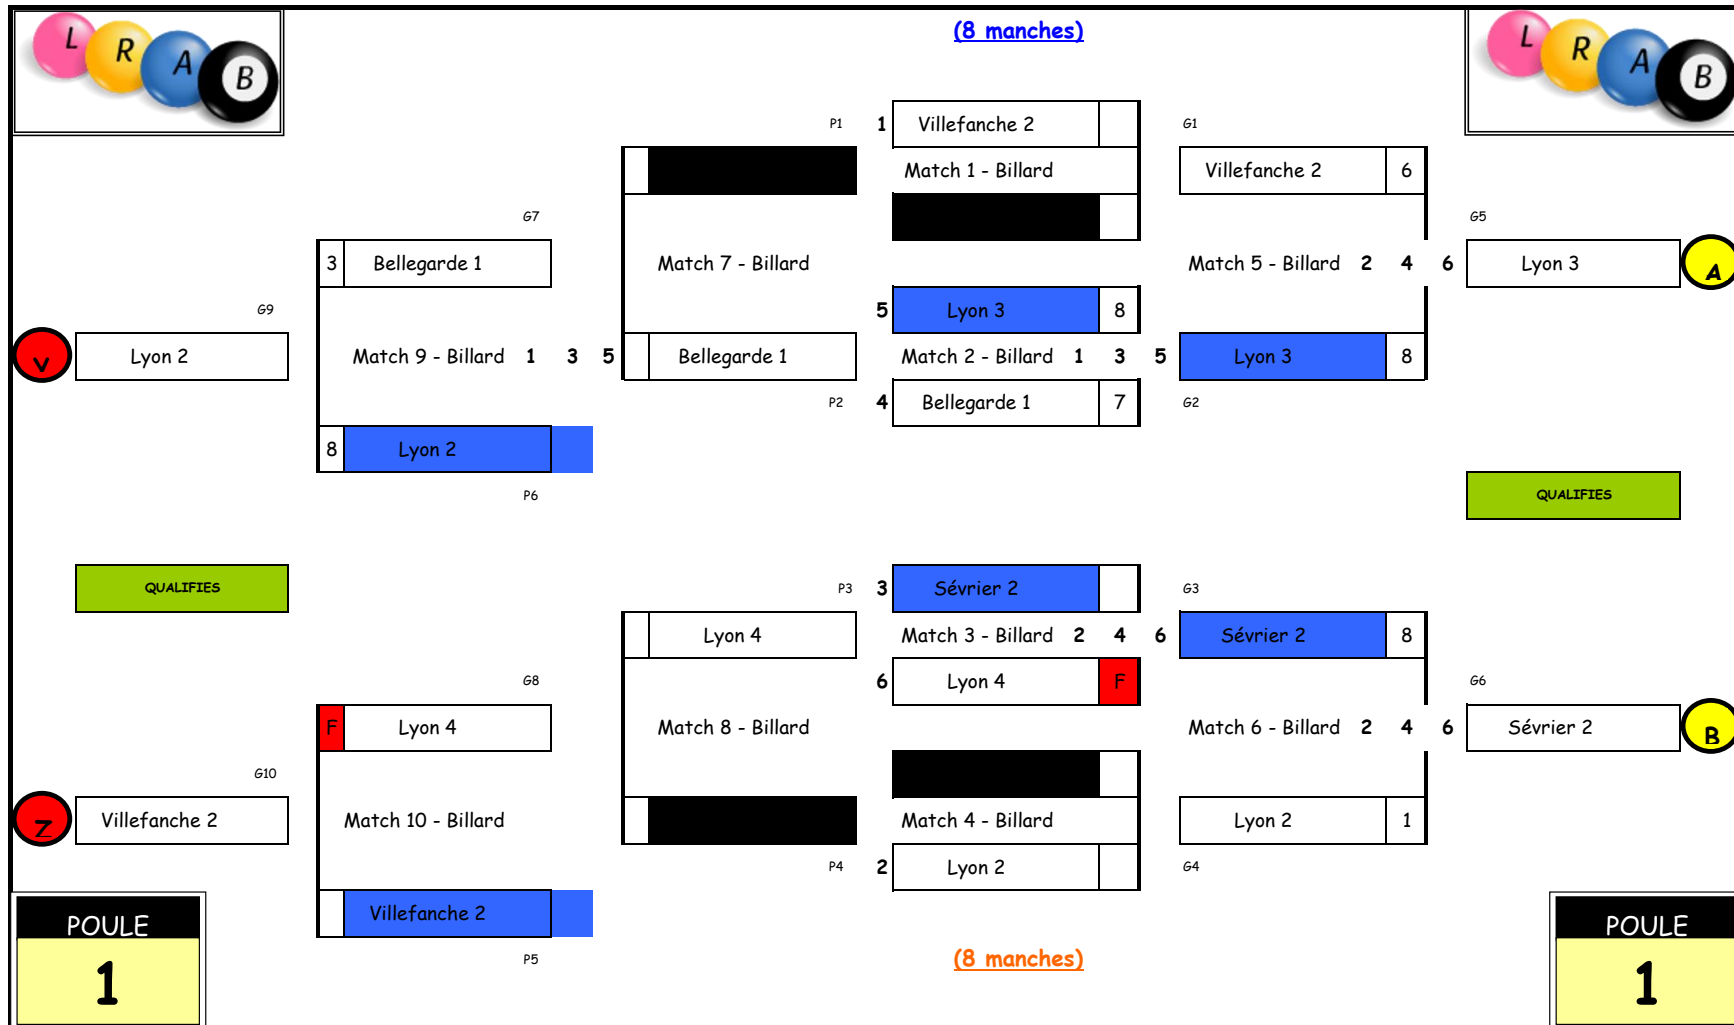

| | |
|---|---|
| Nombre de joueurs Qualifier pour les | 2 |
|---|---|

| | |
|------------------------------|---|
| Nombre de Billards 8 Pool | 8 |
|------------------------------|---|

| | |
|--|---|
| Nombre de joueurs Descendants de Division | 0 |
|--|---|

DISTANCES DES MATCHS

| | |
|---|---|
| Nb Parties Gagnantes dans les Poules (côté gagnant) | 8 |
|---|---|

| | |
|---|---|
| Nb Parties Gagnantes dans les Poules (côté perdant) | 8 |
|---|---|

| | |
|--|---|
| Nb Parties Gagnantes en 1/2 de finale | 8 |
|--|---|

| | |
|-----------------------------------|---|
| Nb Parties Gagnantes en Finale | 8 |
|-----------------------------------|---|

Barrage de secteur Blackball par équipe

| N° Tirage | Nom du Joueur | Classement | Club | Ville | N° Licence | Forfait Non Excusé | Forfait Excusé | Abandon |
|-----------|---------------|------------|--------|-------------------------|------------|-----------------------|-------------------|---------|
| 1 | Villefanche 2 | | NBC | Villefranche sur Soanne | | | - | |
| 2 | Lyon 2 | | BCLR | Lyon | | | - | |
| 3 | Sévrier 2 | | ALP 74 | Sévrier | | | - | |
| 4 | Bellegarde 1 | | ABV | Bellegarde en Valserine | | | - | |
| 5 | Lyon 3 | | BCLR | Lyon | | | - | |
| 6 | Lyon 4 | | BCLR | Lyon | | | - | |

Barrage de secteur Blackball par équipe

| QUALIFIES | |
|---------------|----|
| NOM | Ga |
| Lyon 3 | 3 |
| Sévrier 2 | 7 |
| Lyon 2 | -2 |
| Villefanche 2 | -2 |

| ELIMINES | |
|--------------|----|
| NOM | Ga |
| Bellegarde 1 | -6 |
| Lyon 4 | 0 |